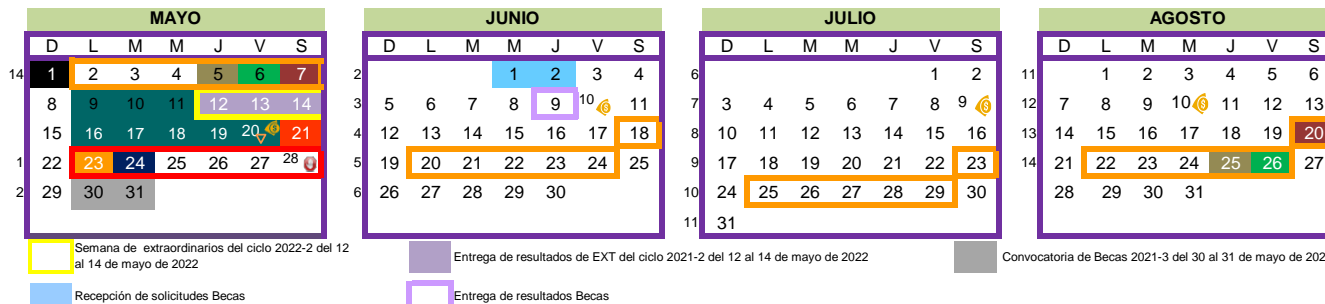

SEPTIEMBRE - DICIEMBRE 2021 2022-1

ENERO-ABRIL 2022 2022-2

MAYO - AGOSTO 2022 2022-3

SIMBOLOGÍA

- Inicio de Ciclo Escolarizadas
- Inicio de Ciclo Mixtas (sabatino)
- Fin de cursos Escolarizadas
- Fin de cursos Mixtas (sabatino)
- Inicio de Ciclo modalidad Ejecutiva
- Fin de cursos modalidad Ejecutiva
- Reinscripciones y entrega de boletas
- Límite de pago de reinscripción ordinaria
- Reinscripciones Extemporáneas
- Solicitud de modificación de calificaciones
- Vencimiento de colegiaturas
- Cierre de inscripciones y reinscripciones extemporáneas
- Exámenes parciales y finales
- Exámenes extraordinarios
- Entrega de Resultados
- Suspensión de Labores
- Vacaciones

Las Licenciaturas escolarizadas que tengan clase los sábados, inician en la fecha marcada para las mixtas. El presente calendario puede sufrir actualizaciones y/o modificaciones que se notificarán con previo aviso a través de los portales de maestros, administrativos y alumnos.