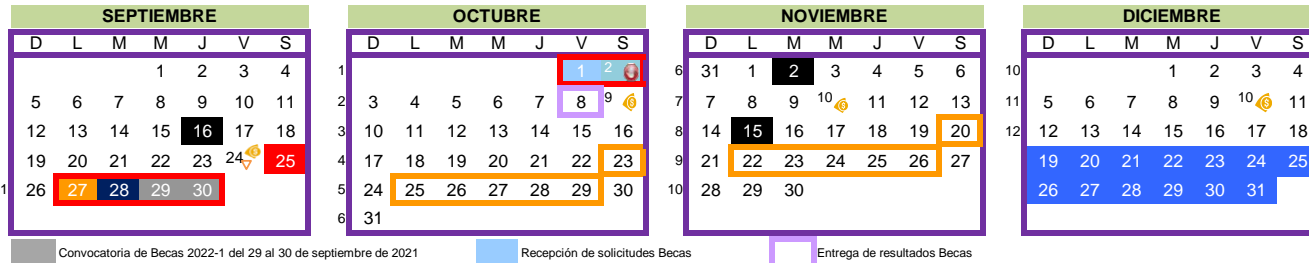

SEPTIEMBRE - DICIEMBRE 2021 2022-1

ENERO-ABRIL 2022 2022-2

MAYO - AGOSTO 2022 2022-3

SIMBOLOGÍA

- Inicio de Ciclo Escolarizadas
- Inicio de Ciclo Mixtas (sabatino)
- Fin de cursos Escolarizadas
- Fin de cursos Mixtas (sabatino)
- Inicio de Ciclo modalidad Ejecutiva
- Fin de cursos modalidad Ejecutiva
- Reinscripciones y entrega de boletas
- Límite de pago de reinscripción ordinaria
- Reinscripciones Extemporáneas
- Solicitud de modificación de calificaciones
- Vencimiento de colegiaturas
- Cierre de inscripciones y reinscripciones extemporáneas
- Exámenes parciales y finales
- Exámenes extraordinarios
- Entrega de Resultados
- Suspensión de Labores
- Vacaciones

Las Licenciaturas escolarizadas que tengan clase los sábados, inician en la fecha marcada para las mixtas. El presente calendario puede sufrir actualizaciones y/o modificaciones que se notificarán con previo aviso a través de los portales de maestros, administrativos y alumnos.